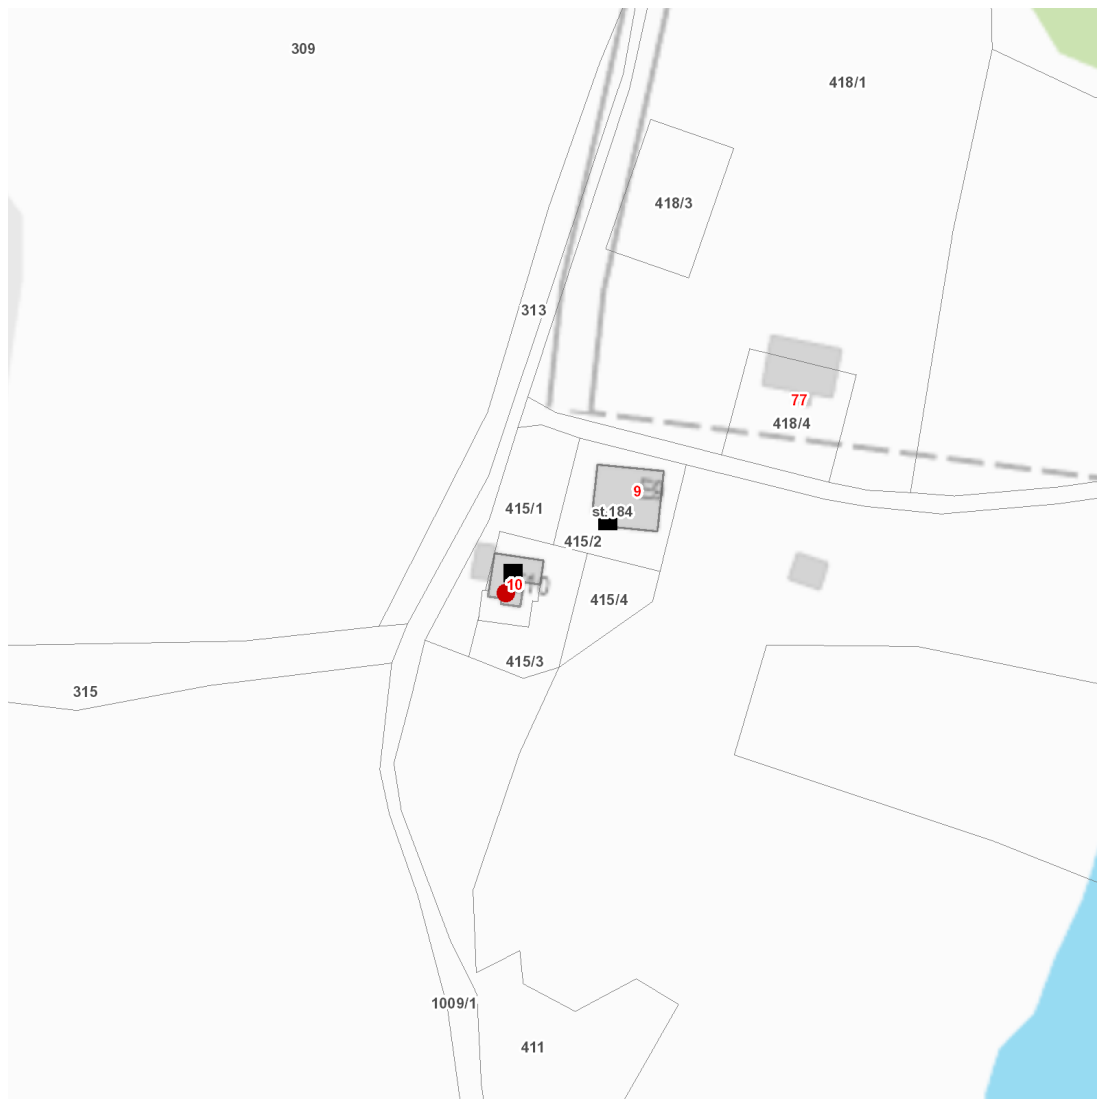

dne **28. 4. 2025** od **9:30** do **13:00** hodin

Plánovaná odstávka zahrnuje tyto lokality:**Dolní Moravice (okres Bruntál)**část obce **Nová Ves**

č. ev. 10

UPOZORNĚNÍ

Dotčené zařízení distribuční soustavy je nutné i v době odstávky považovat za zařízení pod napětím, a proto vás žádáme o dodržení všech zásad bezpečnosti a provedení opatření potřebných k zamezení případných škod na zdraví a majetku. | Provozovatelé výroben elektřiny jsou povinni zajistit přerušeni dodávky elektřiny z výroby do vypnutého úseku distribuční soustavy.

dne 28. 4. 2025 od 9:30 do 13:00 hodin

Orientační mapový podklad odstávkou dotčených lokalit

VYSVĚTLIVKY

- – adresy dotčené odstávkou elektřiny
- – místa připojení k elektrické síti dotčená odstávkou

INFORMACE ZASLÁNA

IDDS: hmiarz7 (Obec Dolní Moravice)