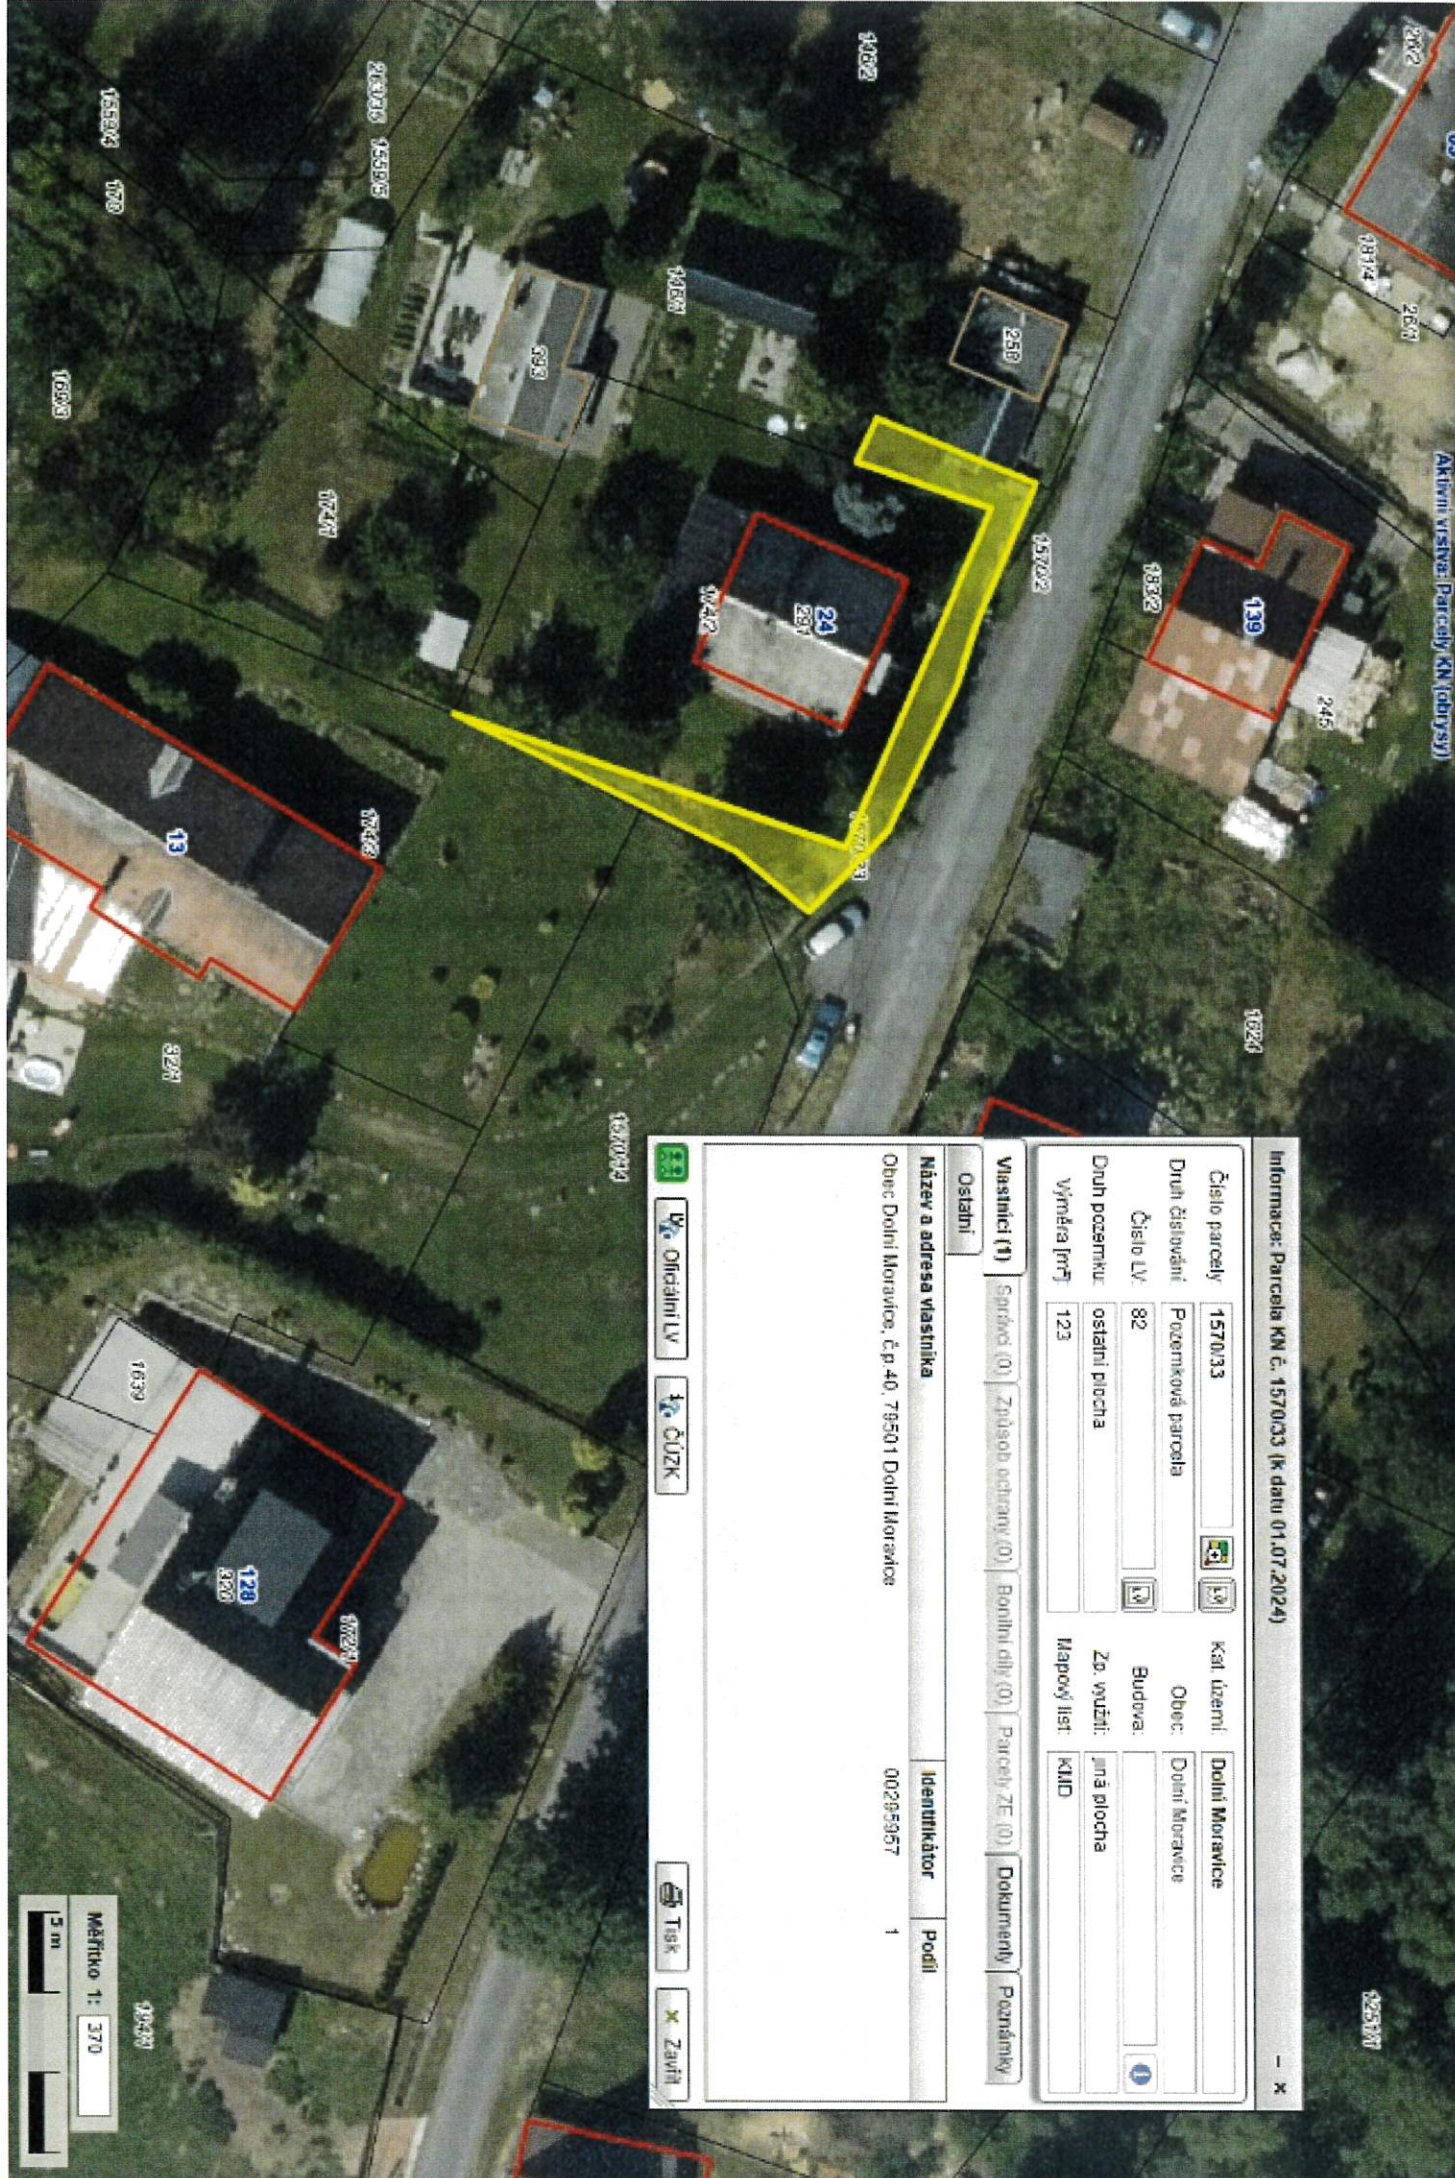

Aktivní výstava: Parcely KN (obhrysy)

Informace: Parcela KN č. 1570/33 (k datu 01.07.2024)

Číslo parcely	1570/33		Kat. území	Dolní Moravice
Druh číselování	Pozemková parcela		Obec	Dolní Moravice
Číslo LV	82		Budova:	
Druh pozemku:	ostatní plocha		Zp. využití:	jiná plocha
Výměra [m ²]	123		Mapový list:	KMID

Měřítko 1: 370
0 5 m