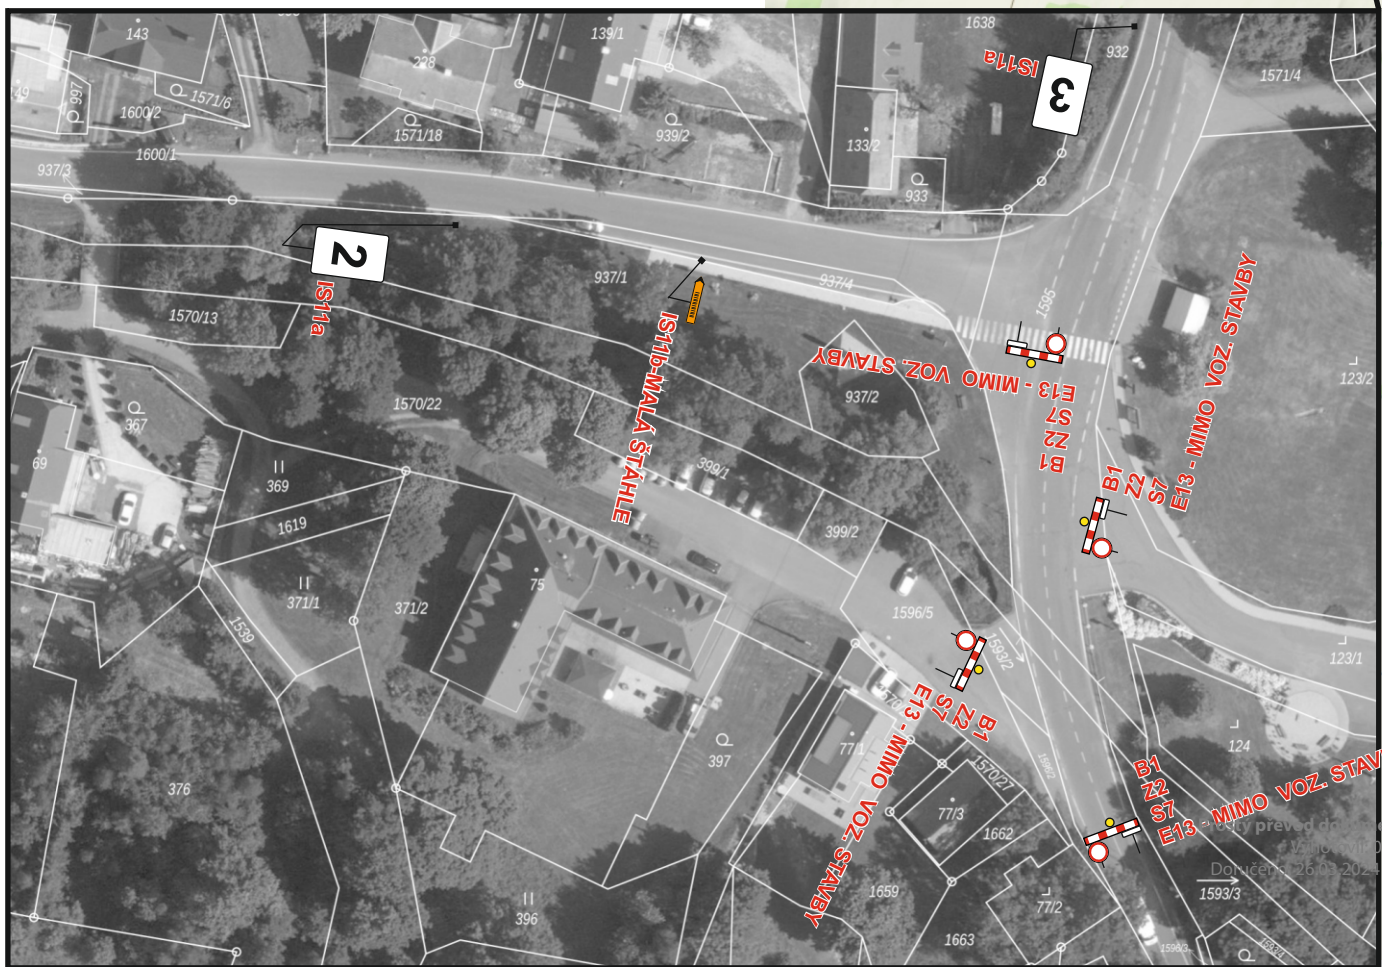

SILNICE III/37020
DOLNÍ MORAVICE-
MALÁ ŠTÁHLE

UZAVŘENA

4.

SILNICE III/37020
DOLNÍ MORAVICE-
MALÁ ŠTÁHLE

UZAVŘENA

5.

SILNICE III/37020
DOLNÍ MORAVICE-
MALÁ ŠTÁHLE

UZAVŘENA

6.

SILNICE III/37020
DOLNÍ MORAVICE-
MALÁ ŠTÁHLE

UZAVŘENA

ORP RÝMAŘOV

ORP BRUNTÁL

Vypracoval: Veiser Lukáš
Datum: 15.3.2024

Úplná uzavírka sil. III/37020
v Dolní Moravici.

Adresa provozovny: Pavelkova 2
Olomouc 772 00