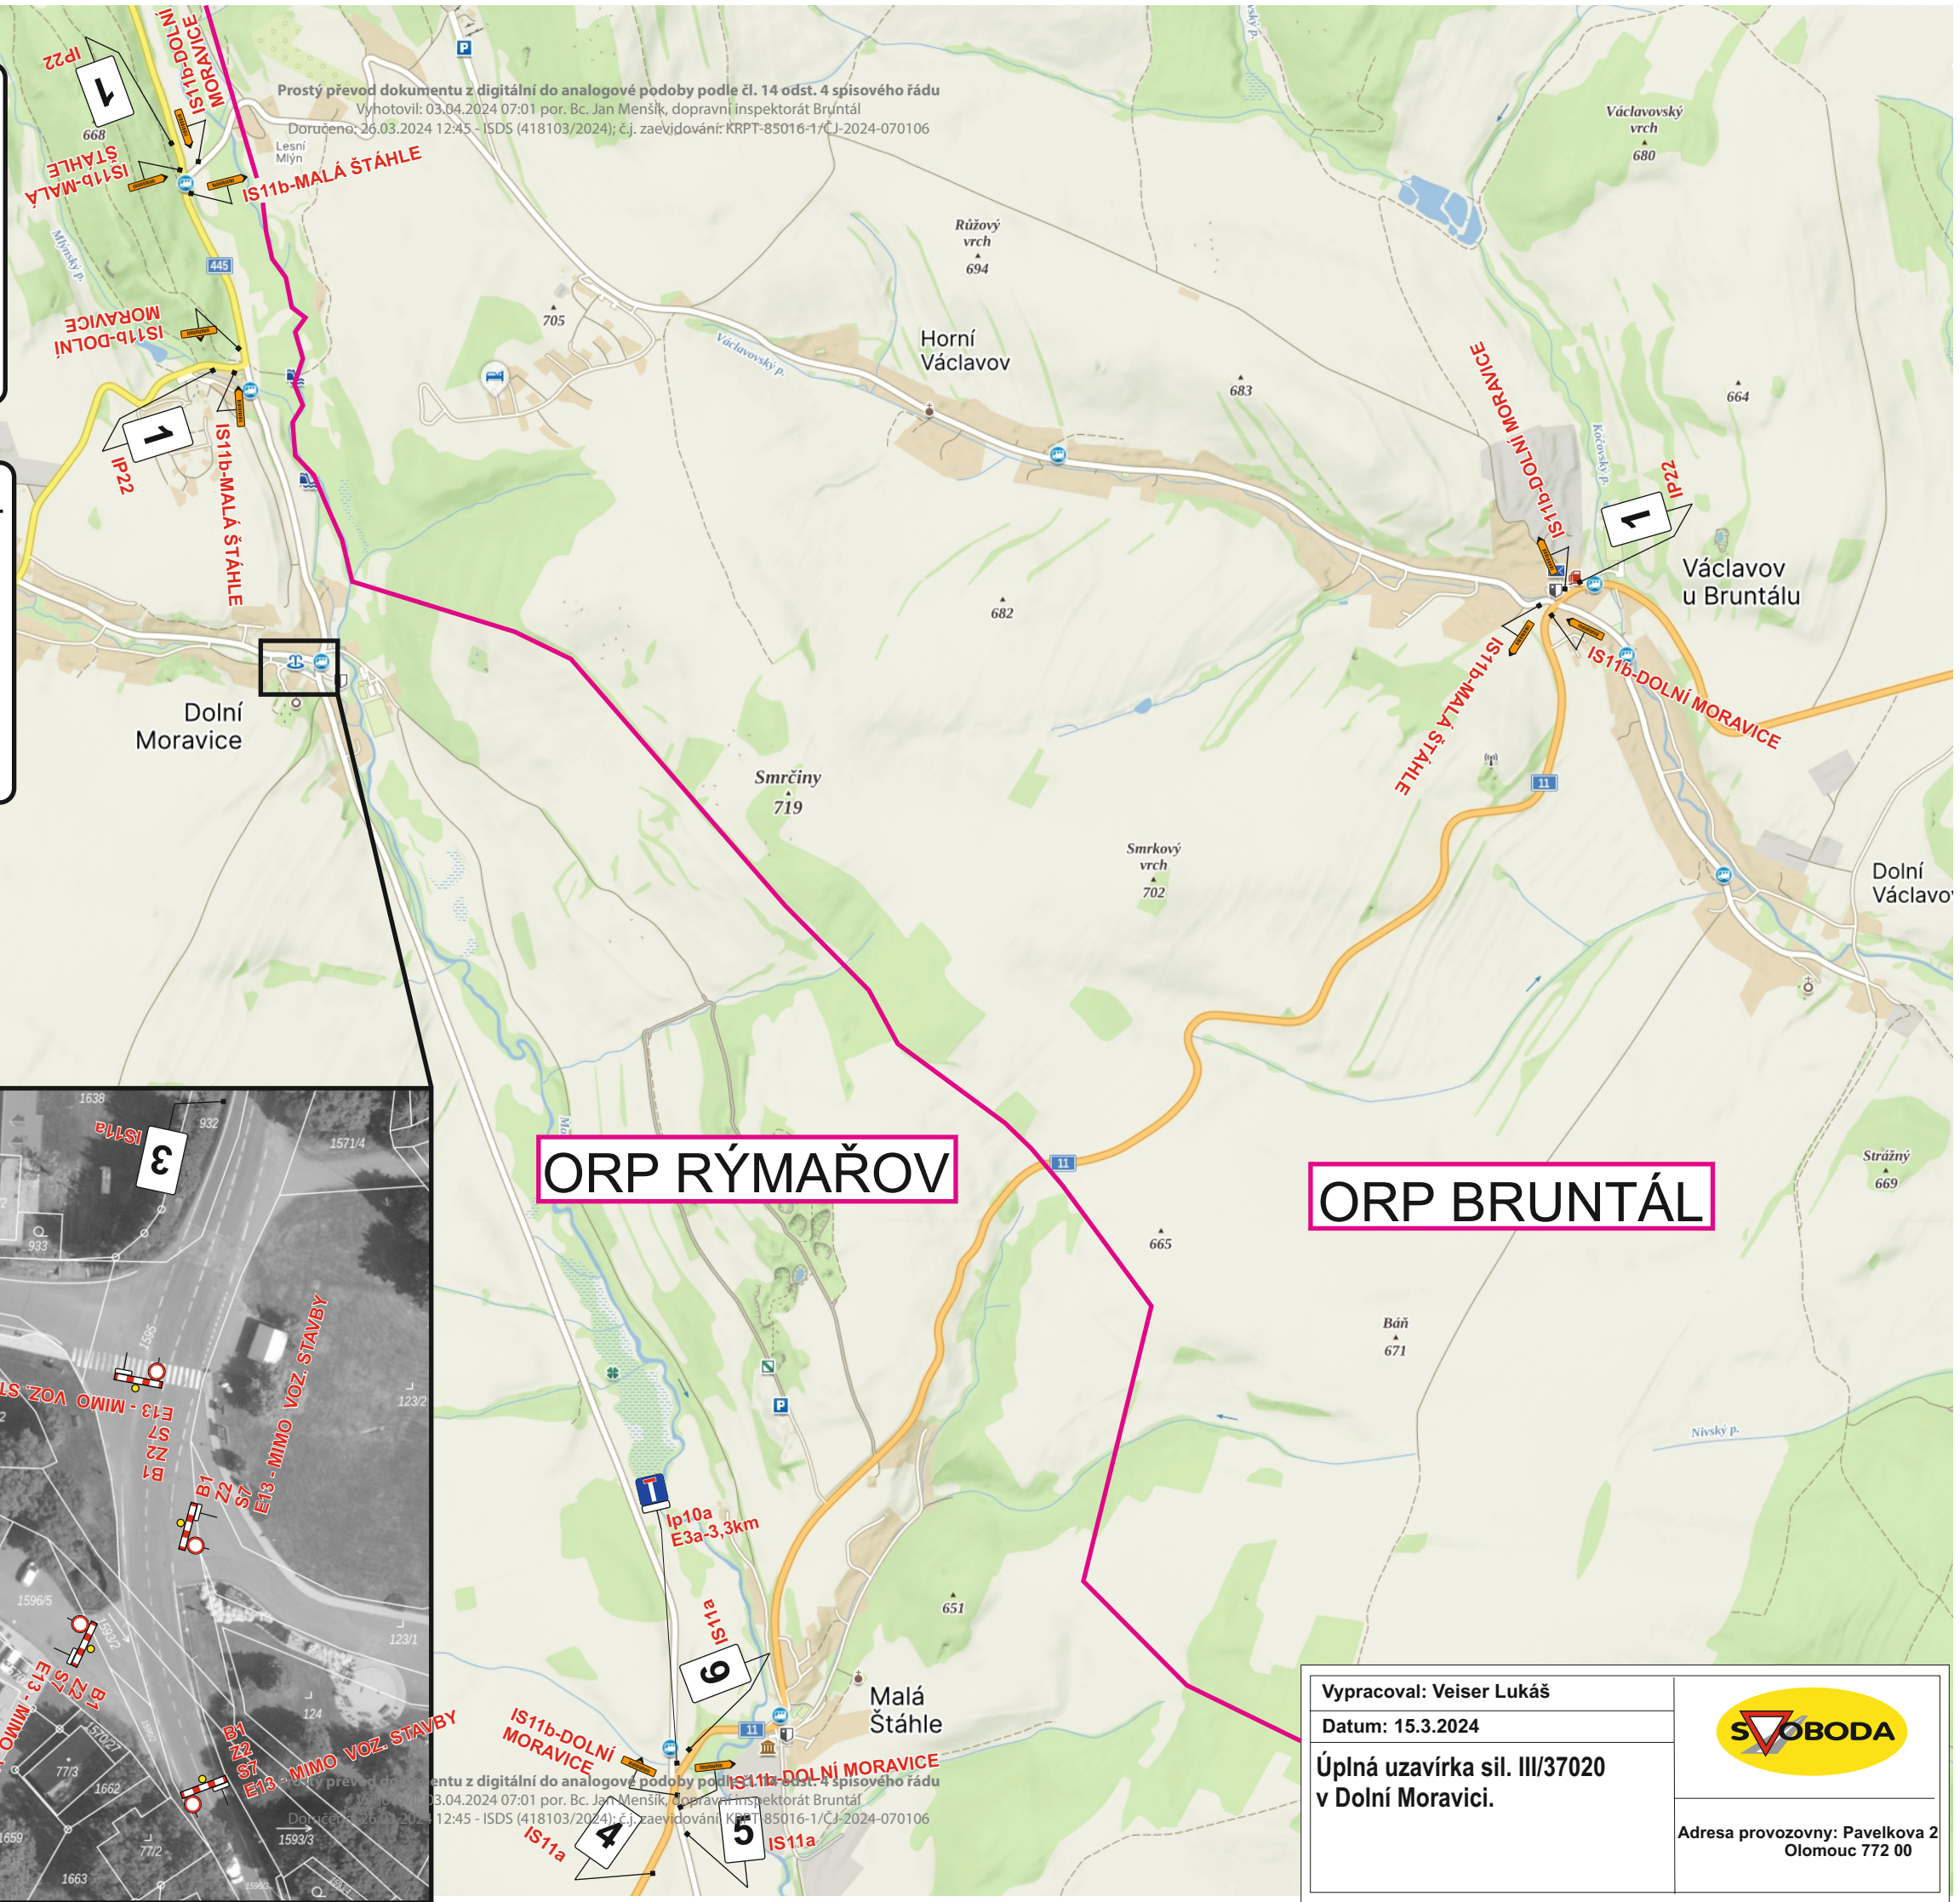

1.

POZOR

SILNICE III/37020
DOLNÍ MORAVICE-
MALÁ ŠTÁHLE

UZAVŘENA

2.

SILNICE III/37020
DOLNÍ MORAVICE-
MALÁ ŠTÁHLE

UZAVŘENA

3.

SILNICE III/37020
DOLNÍ MORAVICE-
MALÁ ŠTÁHLE

UZAVŘENA

4.

SILNICE III/37020
DOLNÍ MORAVICE-
MALÁ ŠTÁHLE

UZAVŘENA

5.

SILNICE III/37020
DOLNÍ MORAVICE-
MALÁ ŠTÁHLE

UZAVŘENA

6.

SILNICE III/37020
DOLNÍ MORAVICE-
MALÁ ŠTÁHLE

UZAVŘENA

ORP RÝMAŘOV

ORP BRUNTÁL

Vypracoval: Veiser Lukáš
Datum: 15.3.2024

Úplná uzavírka sil. III/37020
v Dolní Moravici.

Adresa provozovny: Pavelkova 2
Olomouc 772 00