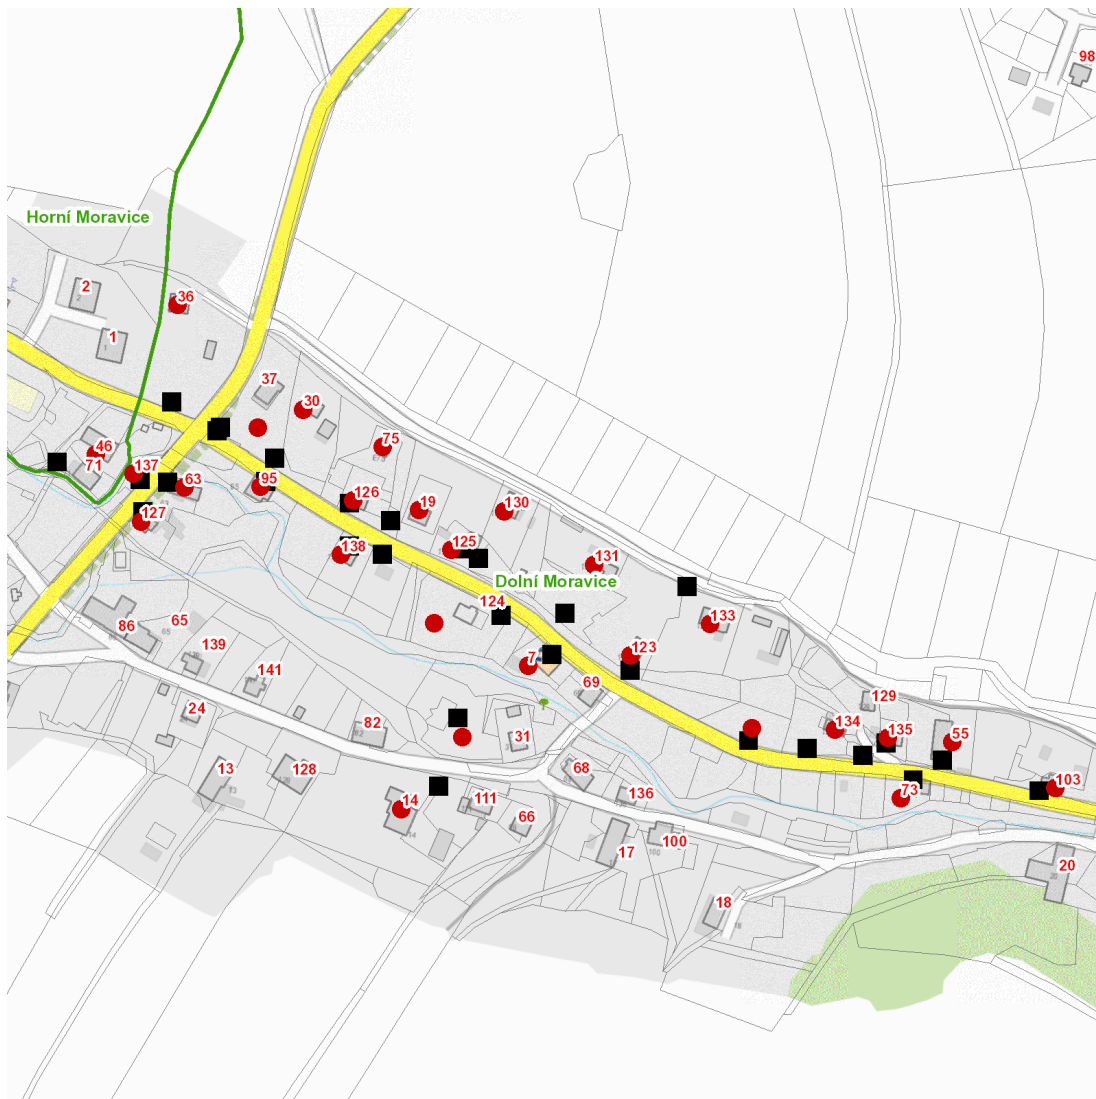

dne **4. 9. 2024** od **11:45** do **15:15** hodin

---

**Plánovaná odstávka zahrnuje tyto lokality:****Dolní Moravice (okres Bruntál)**část obce **Dolní Moravice**

č. p. 7, 14, 19, 30, 36, 55, 63, 73, 95, 103, 123, 125, 126, 127, 130, 131, 133, 134, 135, 137, 138

č. ev. 75

část obce **Horní Moravice**

č. p. 46

kat. území **Dolní Moravice** (kód **629804**): parcelní č. 1154/2, 1245/1, 1267/1, 1322/2

---

**UPOZORNĚNÍ**

**Dotčené zařízení distribuční soustavy je nutné i v době odstávky považovat za zařízení pod napětím**, a proto vás žádáme o dodržení všech zásad bezpečnosti a provedení opatření potřebných k zamezení případných škod na zdraví a majetku. | Provozovatelé výroben elektřiny jsou povinni zajistit přerušení dodávky elektřiny z výroby do vypnutého úseku distribuční soustavy.

**dne 4. 9. 2024 od 11:45 do 15:15 hodin****Orientační mapový podklad odstávkou dotčených lokalit****VYSVĚTLIVKY**

- – adresy dotčené odstávkou elektřiny
- – místa připojení k elektrické síti dotčená odstávkou