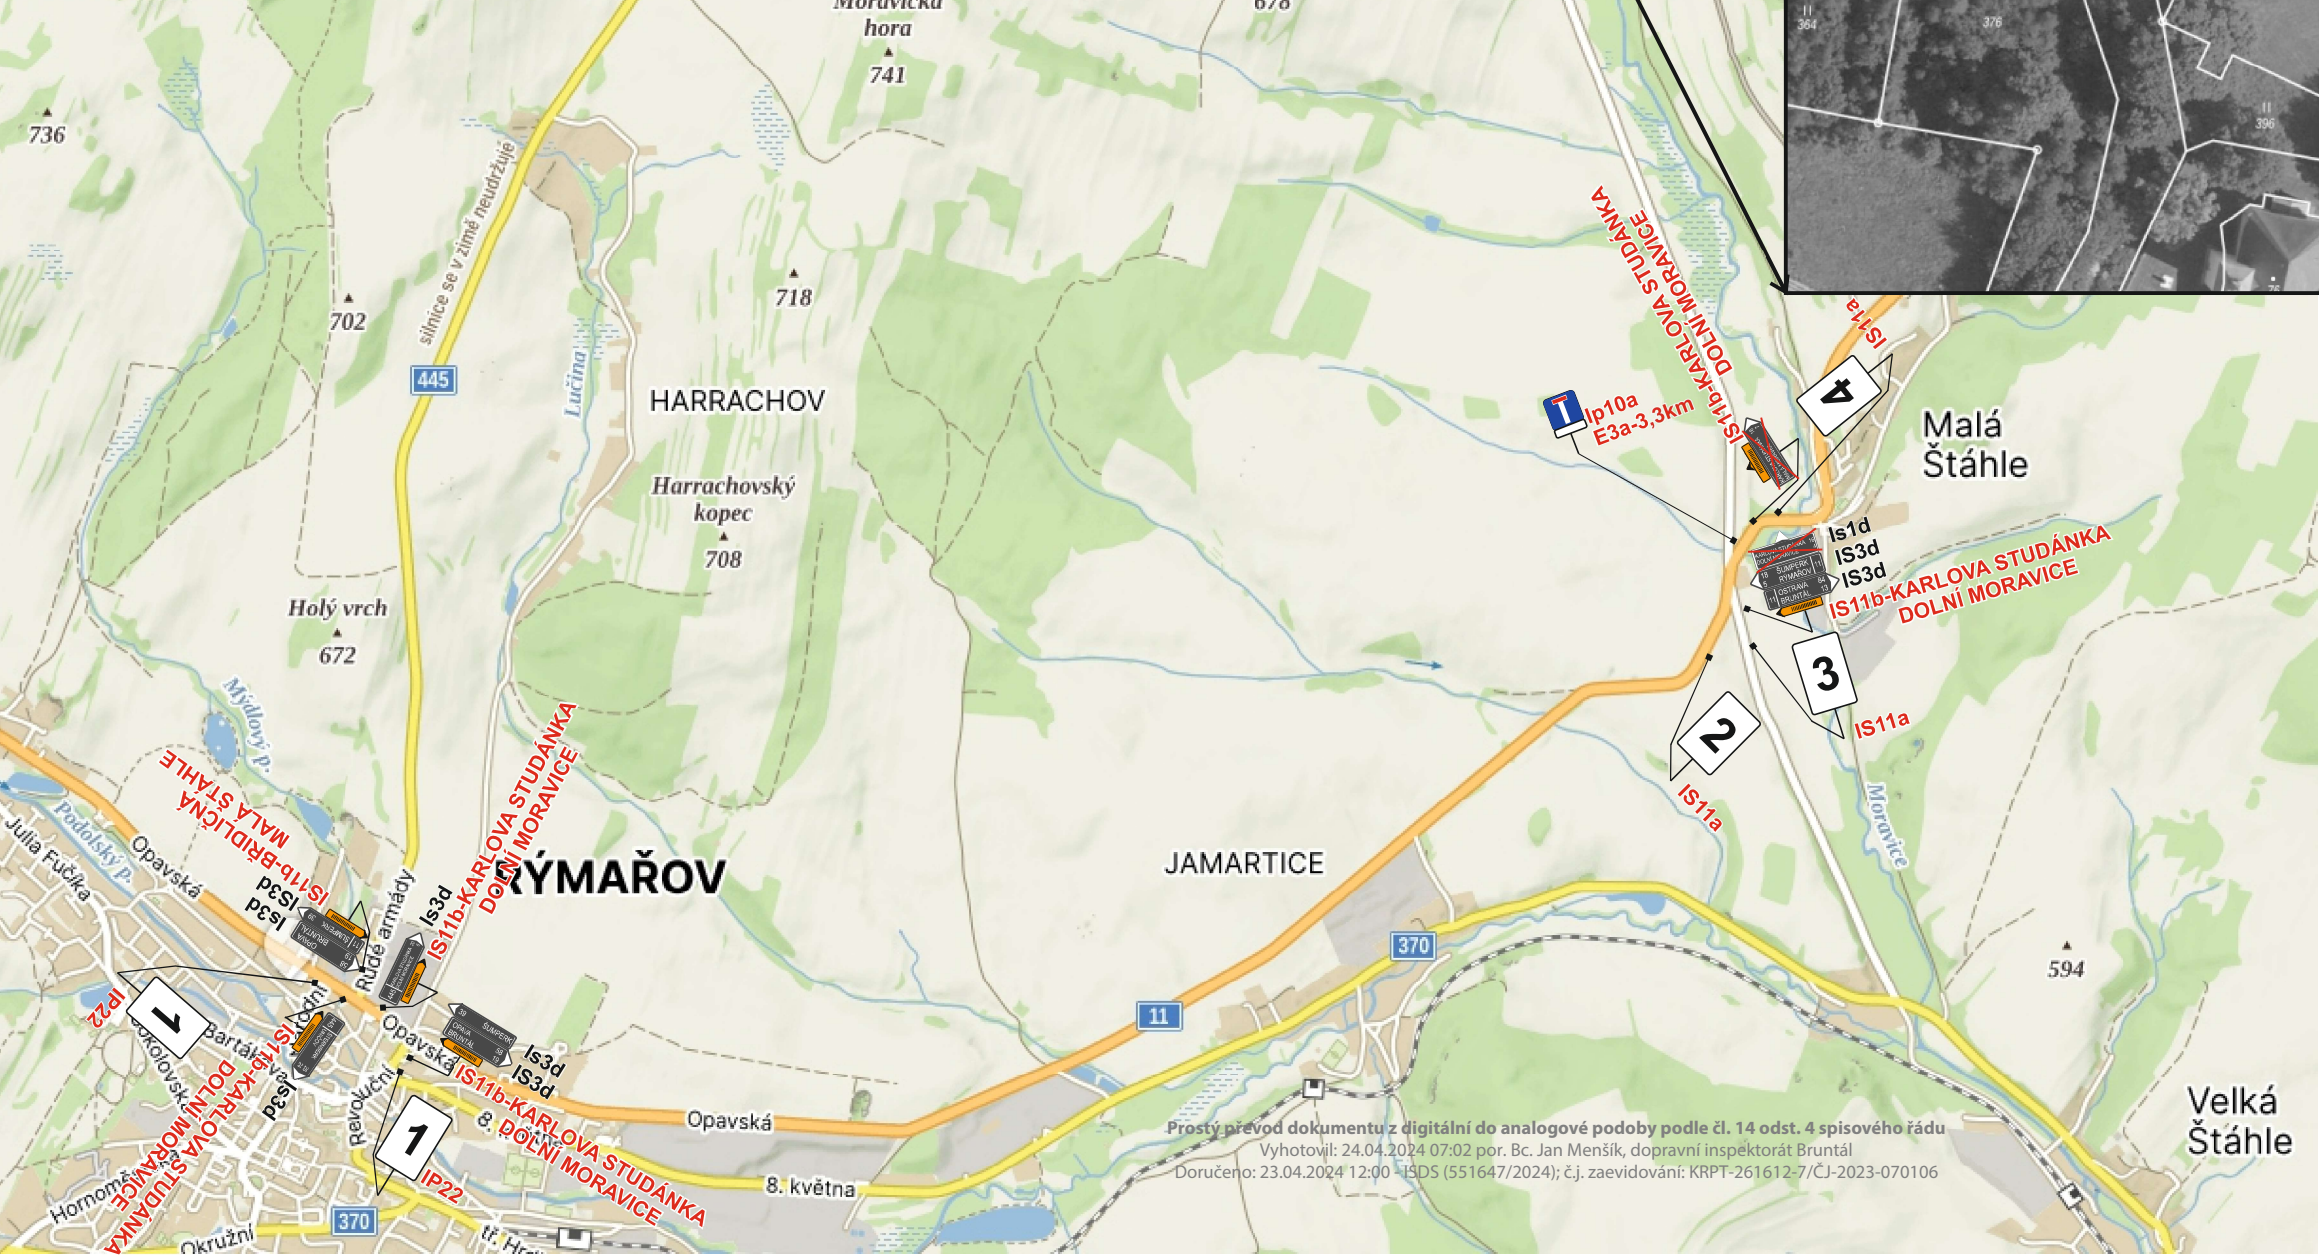

1. POZOR
SILNICE III/37020
V OBCI DOLNÍ MORAVICE
UZAVŘENA

**2. SILNICE III/37020
V OBCI DOLNÍ MORAVICE
UZAVŘENA**

**3. SILNICE III/37020
V OBCI DOLNÍ MORAVICE
UZAVŘENA**

**4. SILNICE III/37020
V OBCI DOLNÍ MORAVICE
UZAVŘENA**

**5. SILNICE III/37020
V OBCI DOLNÍ MORAVICE
UZAVŘENA**

**6. SILNICE III/37020
V OBCI DOLNÍ MORAVICE
UZAVŘENA**

**TERMÍN STAVBY:
6.5. - 30.8.2024
PŘEDPOKLAD TERMÍNU NA ASFALTOVÁNÍ
3 DNY V INTERVALU 1.8. - 9.8.2024
BUDE UPŘESNĚNO STAVBOU**

Vypracoval: Weiser Lukáš Datum: 11.4.2024 Úplná uzavírka sil. III/37020 v obci Dolní Moravice.	 Adresa provozovny: Pavelkova 2 Olomouc 772 00
---	--

Prostý převod dokumentu z digitální do analogové podoby podle čl. 14 odst. 4 spisového řádu
 Vyhotožil: 24.04.2024 07:02 por. Bc. Jan Menšík, dopravní inspektorát Bruntál
 Doručeno: 23.04.2024 12:00 - ISDS (551647/2024); č.j. zaevizování: KRPT-261612-7/ČJ-2023-070106