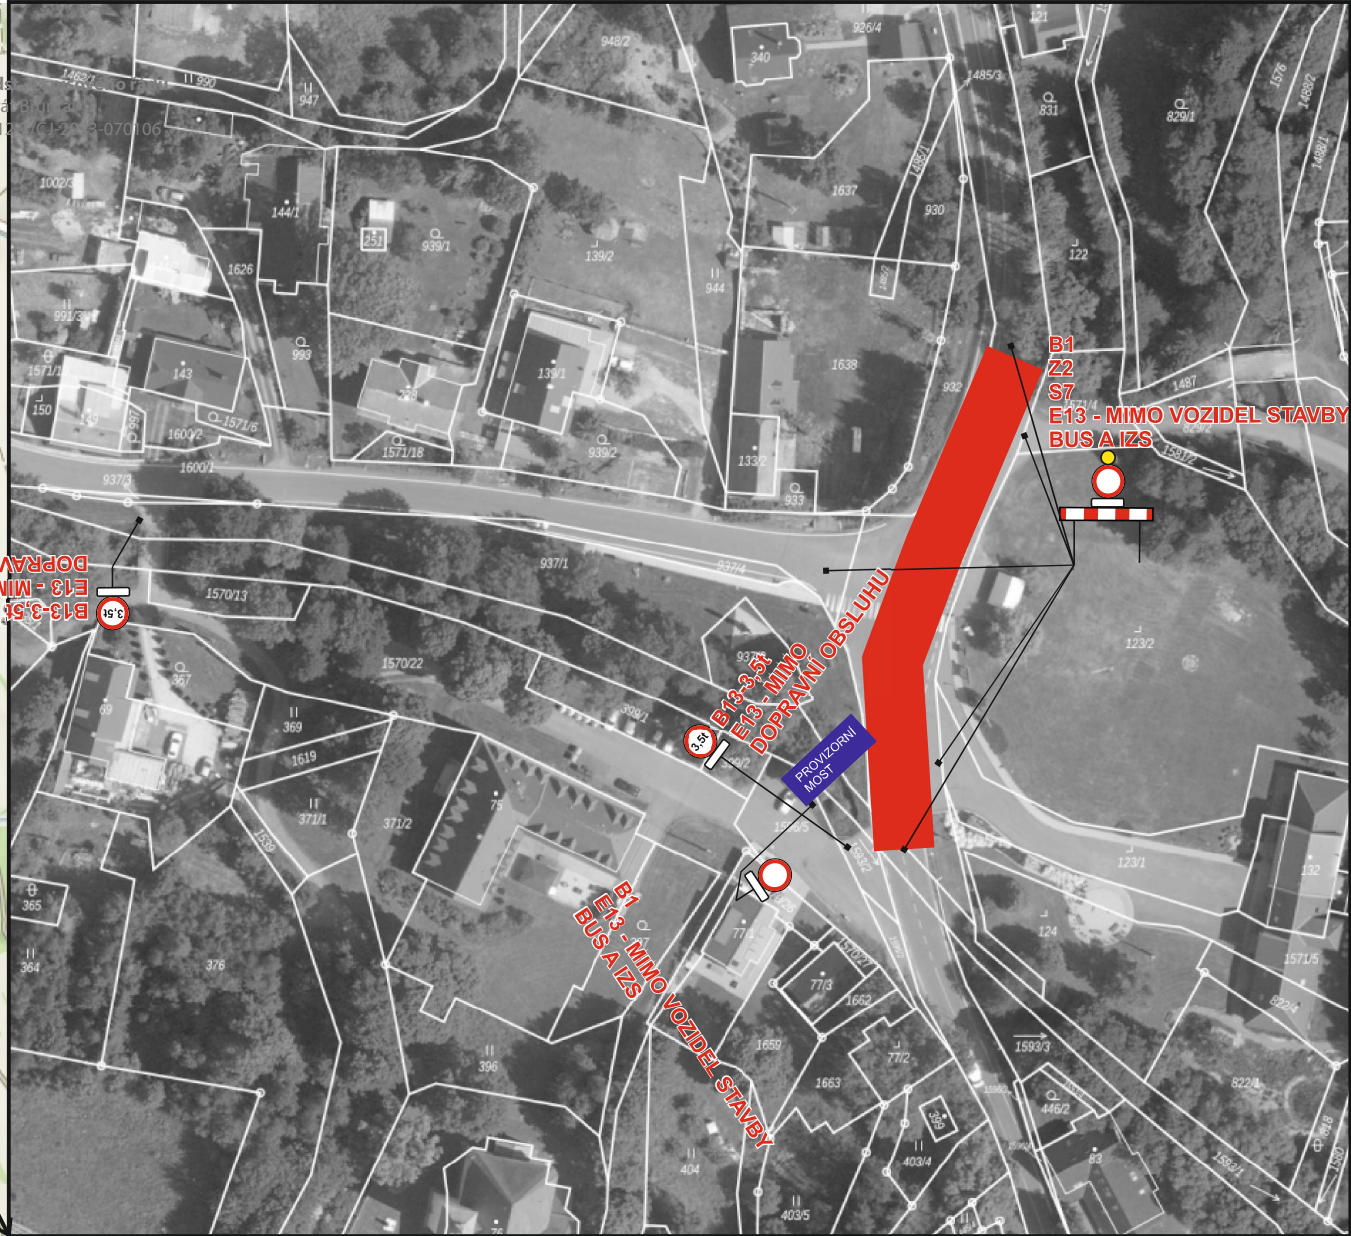

1. POZOR
SILNICE III/37020
V OBCI DOLNÍ MORAVICE
UZAVŘENA

**2. SILNICE III/37020
V OBCI DOLNÍ MORAVICE
UZAVŘENA**

**3. SILNICE III/37020
V OBCI DOLNÍ MORAVICE
UZAVŘENA**

**4. SILNICE III/37020
V OBCI DOLNÍ MORAVICE
UZAVŘENA**

**5. SILNICE III/37020
V OBCI DOLNÍ MORAVICE
UZAVŘENA**

**6. SILNICE III/37020
V OBCI DOLNÍ MORAVICE
UZAVŘENA**

**TERMÍN STAVBY:
6.5. - 30.8.2024
PŘEDPOKLAD TERMÍNU NA ASFALTOVÁNÍ
3 DNY V INTERVALU 1.8. - 9.8.2024
BUDE UPŘESNĚNO STAVBOU**

Vypracoval: Weiser Lukáš Datum: 11.4.2024 Úplná uzavírka sil. III/37020 v obci Dolní Moravice.	 Adresa provozovny: Pavelkova 2 Olomouc 772 00
---	--

Prostý převod dokumentu z digitální do analogové podoby podle čl. 14 odst. 4 spisového řádu
 Vyhotožil: 24.04.2024 07:02 por. Bc. Jan Menšík, dopravní inspektorát Bruntál
 Doručeno: 23.04.2024 12:00 - ISDS (551647/2024); č.j. zaevizování: KRPT-261612-7/ČJ-2023-070106