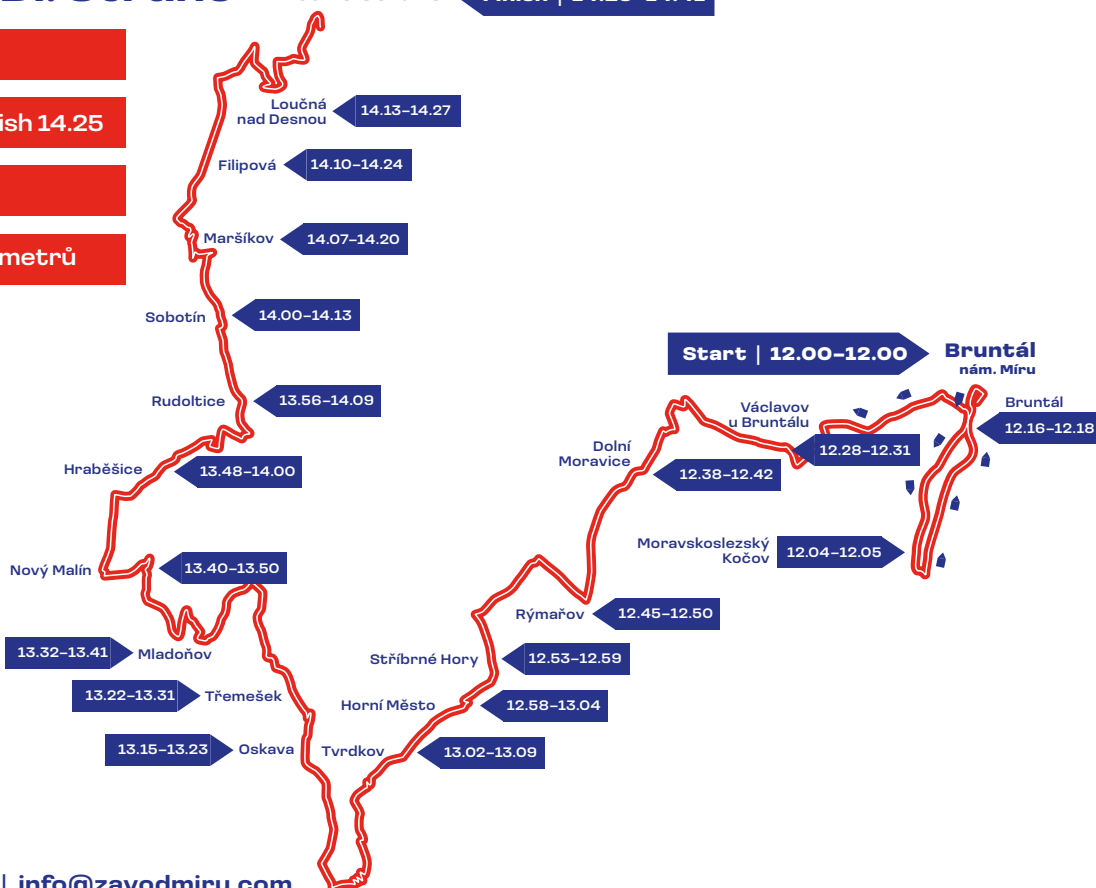

# ZÁVĚD MÍRU

Cyklistické hvězdy budoucnosti na vlastní oči!

Přijďte fandit k trati závodu ve vašem regionu!

Dopravní omezení ve vaší obci bude jen na nezbytně nutnou dobu.

## 3. ETAPA

### Bruntál » Dl. Stráně

Dlouhé Stráně **Finish | 14.25-14.41**

1. června

Start 12.00 | Finish 14.25

Celkem 99,7 km

2156 výškových metrů

[zavodmiru.com](http://zavodmiru.com) | [info@zavodmiru.com](mailto:info@zavodmiru.com)