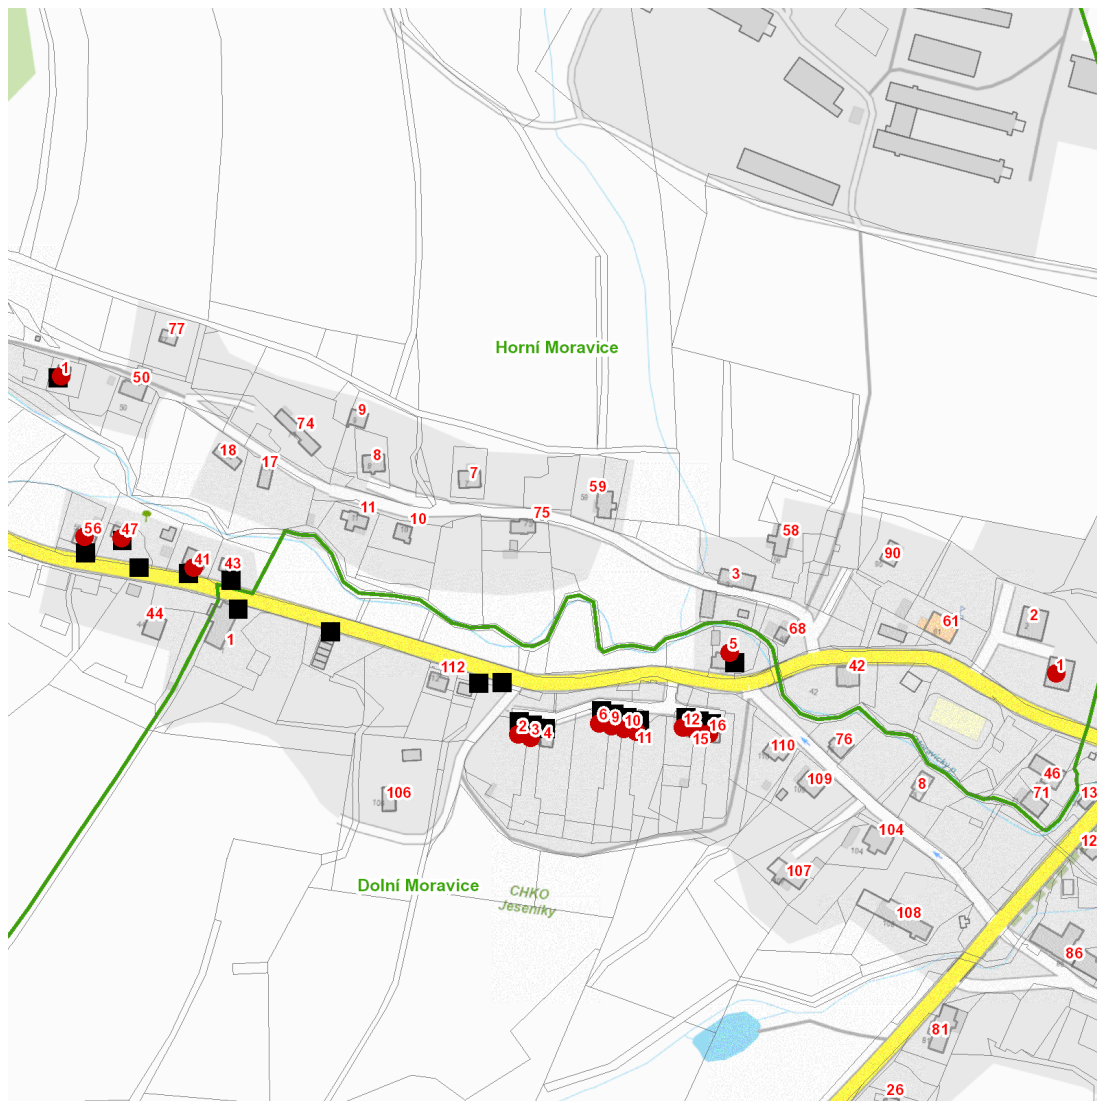

dne **27. 7. 2023** od **8:30** do **14:30** hodin

Plánovaná odstávka zahrnuje tyto lokality:**Dolní Moravice (okres Bruntál)**část obce **Dolní Moravice**

č. p. 2, 3, 5, 6, 9, 10, 11, 12, 15, 16

část obce **Horní Moravice**

dne **27. 7. 2023** od **8:30** do **14:30** hodin**Orientační mapový podklad odstávkou dotčených lokalit****VYSVĚTLIVKY**

- – adresy dotčené odstávkou elektřiny
- – místa připojení k elektrické síti dotčená odstávkou