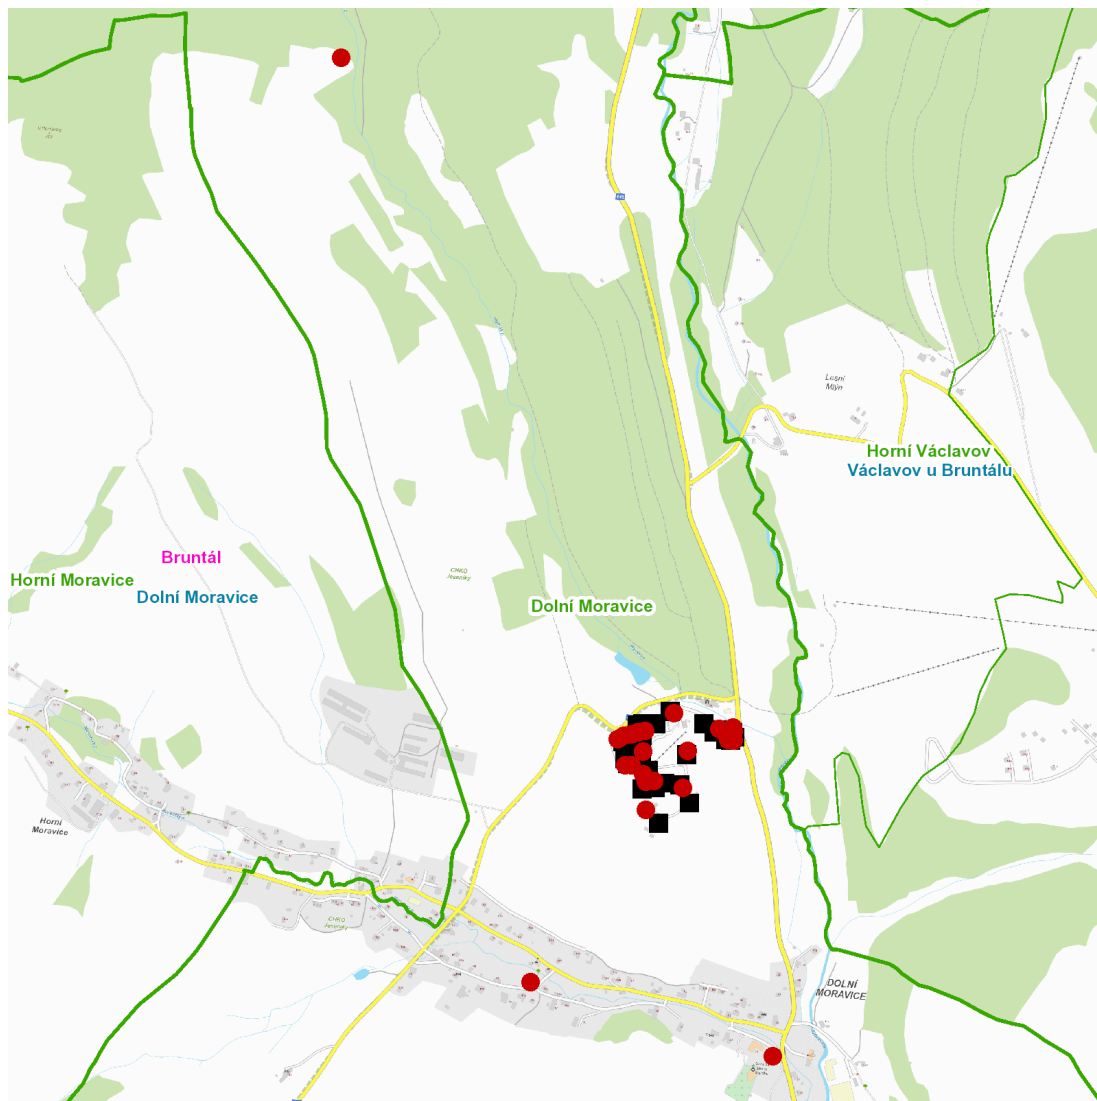

dne **5. 6. 2023** od **8:00** do **14:00** hodin

Plánovaná odstávka zahrnuje tyto lokality:**Dolní Moravice (okres Bruntál)**

č. p. 31, 45

č. ev. 3, 33, 34, 36, 37, 39, 41, 43, 44, 50-54, 60, 61, 65, 67, 71

kat. území **Dolní Moravice** (kód **629804**): parcelní č. 1009/1, 1050/47, 1050/114, 1050/121, 1050/144

UPOZORNĚNÍ

Dotčené zařízení distribuční soustavy je nutné i v době odstávky považovat za zařízení pod napětím, a proto vás žádáme o dodržení všech zásad bezpečnosti a provedení opatření potřebných k zamezení případných škod na zdraví a majetku. | Provozovatelé výroben elektřiny jsou povinni zajistit přerušení dodávky elektřiny z výroby do vypnutého úseku distribuční soustavy.

dne 5. 6. 2023 od 8:00 do 14:00 hodin**Orientační mapový podklad odstávkou dotčených lokalit****VYSVĚTLIVKY**

- – adresy dotčené odstávkou elektřiny
- – místa připojení k elektrické síti dotčená odstávkou

INFORMACE ZASLÁNA

IDDS: hmiarz7 (Obec Dolní Moravice)