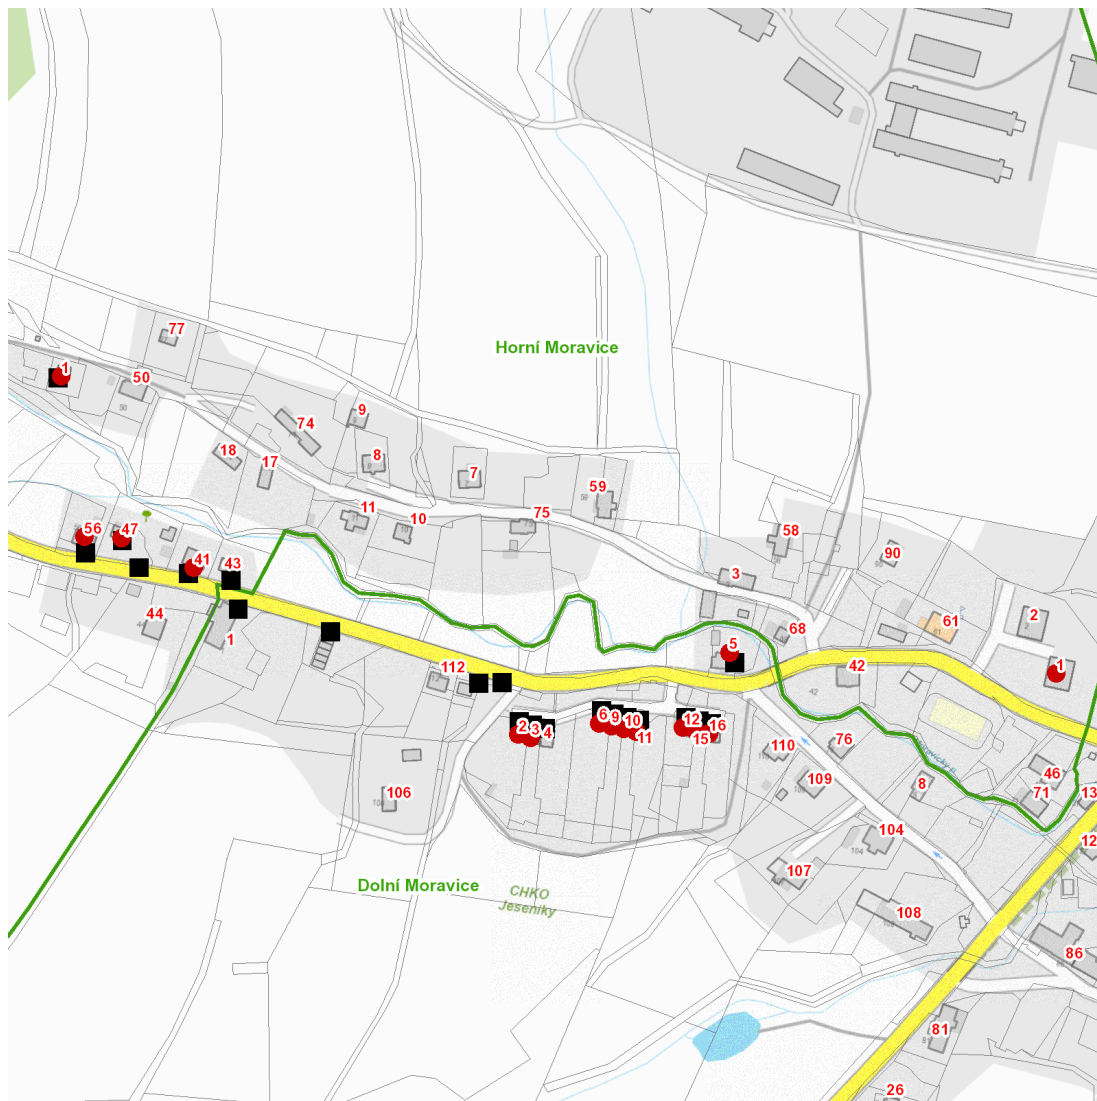

dne **27. 7. 2023** od **8:30** do **14:30** hodin

Plánovaná odstávka zahrnuje tyto lokality:**Dolní Moravice (okres Bruntál)**část obce **Dolní Moravice**

č. p. 2, 3, 5, 6, 9, 10, 11, 12, 15, 16

část obce **Horní Moravice**

dne 27. 7. 2023 od 8:30 do 14:30 hodin**Orientační mapový podklad odstávkou dotčených lokalit****VYSVĚTLIVKY**

- – adresy dotčené odstávkou elektřiny
- – místa připojení k elektrické síti dotčená odstávkou